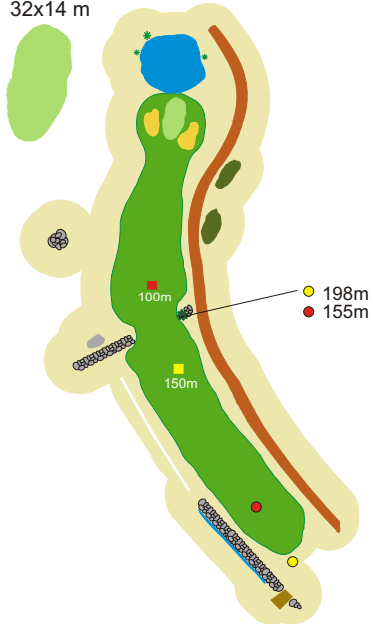

1

Gattet

Par 4

32x14 m

● Röd Tee 287 m

● Gul Tee 330 m

2

Dammhagen

Par 4

● Röd Tee 303m
● Gul Tee 346m

3

Boplatsen

Par 3

26x12 m

4

Utsikten

Dammlyckan

Par 4

8

Hästhagen

Par 4

9

Havrelyckan

Par 4

Dammlyckan

Par 4

17

Hästhagen

Par 4

18

Havrelyckan

Par 4