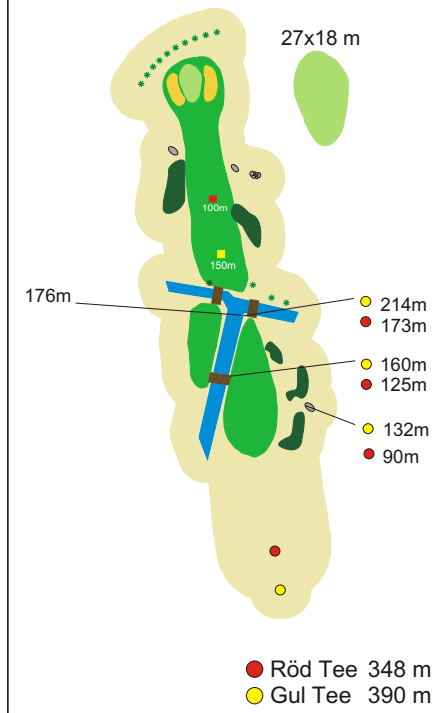

10

Gattet

Par 4

32x14 m

● Röd Tee 306m
● Gul Tee 350m

11

Dammhagen

Par 5

12

Boplatsen

Par 3

26x12 m

● 58m
● 58m

● Röd Tee 93 m
● Gul Tee 93 m

13

Utsikten

Par 5

14

Kanalen

Par 4

15

Ringaren

Par 3

16

Dammlyckan

Par 4

17

Hästhagen

Par 4

18

Havrelyckan

Par 4