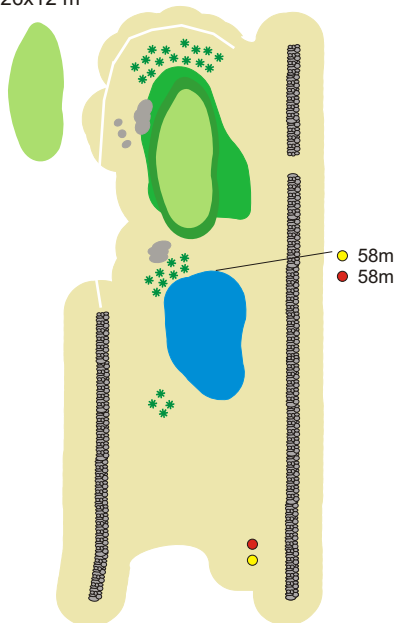

Dammlyckan

Par 4

8

Hästhagen

Par 4

9

Havrelyckan

Par 4

10

Gattet

Par 4

32x14 m

● Röd Tee 306m
● Gul Tee 350m

11

Dammhagen

Par 5

12

Boplatsen

Par 3

26x12 m

● 58m
● 58m

● Röd Tee 93 m
● Gul Tee 93 m

13

Utsikten

Par 5

14

Kanalen

Par 4

15

Ringaren

Par 3

16