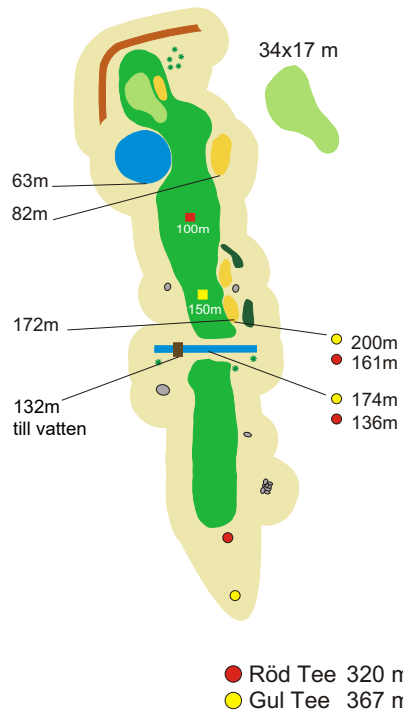

10

Gattet

Par 4

32x14 m

● Röd Tee 306m
● Gul Tee 350m

11

Dammhagen

Par 5

12

Boplatsen

Par 3

26x12 m

● 58m
● 58m

● Röd Tee 93 m
● Gul Tee 93 m

13

Utsikten

Par 5

14

Kanalen

Par 4

15

Ringaren

Par 3

16

Dammlyckan

Par 4

17

Hästhagen

Par 4

18

Havrelyckan

Par 4