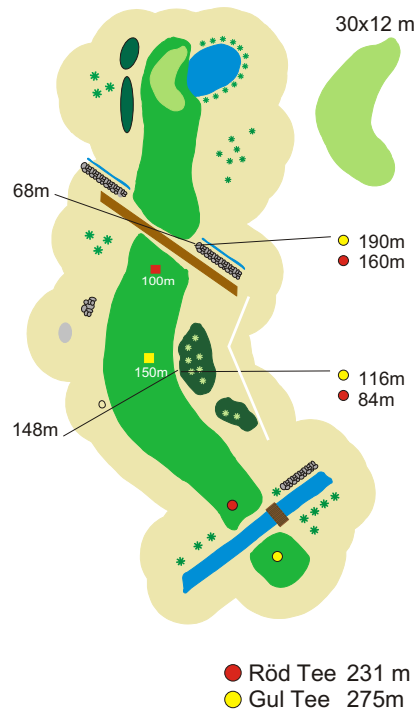

Dammlyckan

Par 4

8

Hästhagen

Par 4

9

Havrelyckan

Par 4

10

Gattet

Par 4

32x14 m

● Röd Tee 306m
● Gul Tee 350m

11

Dammhagen

Par 5

12

Boplatsen

Par 3

26x12 m

● 58m
● 58m

● Röd Tee 93 m
● Gul Tee 93 m

13

Utsikten

Dammlyckan

Par 4

17

Hästhagen

Par 4

18

Havrelyckan

Par 4