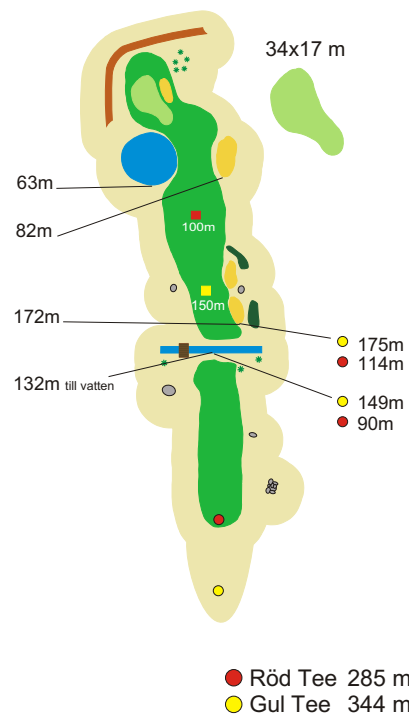

Par 4

● Röd Tee 303m
● Gul Tee 346m

3

Boplatsen

Par 3

26x12 m

4

Utsikten

Par 5

5

Kanalen

Par 4

6

Ringaren

Par 4

7

Dammlyckan

Par 4

8

Hästhagen

Par 4

9

Havrelyckan

Par 4

10

Gattet

Par 4

32x14 m

● Röd Tee 306m
● Gul Tee 350m

11

Dammhagen

Par 5