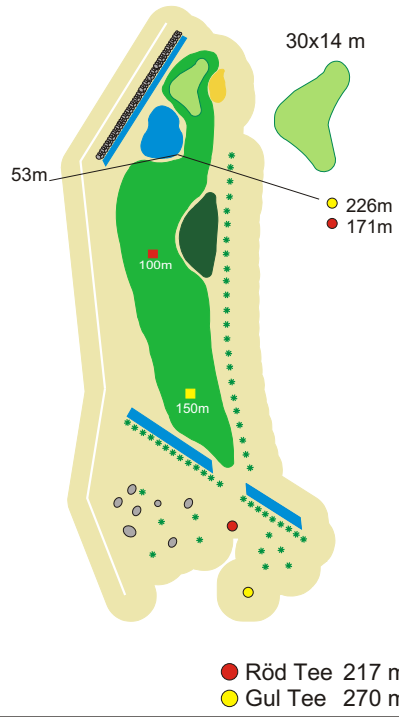

Par 4

● Röd Tee 303m
● Gul Tee 346m

3

Boplatsen

Par 3

26x12 m

4

Utsikten

Par 5

5

Kanalen

Par 4

6

Ringaren

Par 4

7

Dammlyckan

Par 4

8

Hästhagen

Par 4

9

Havrelyckan

Par 4

10

Gattet

Par 4

32x14 m

● Röd Tee 306m
● Gul Tee 350m

11

Dammhagen

Par 5