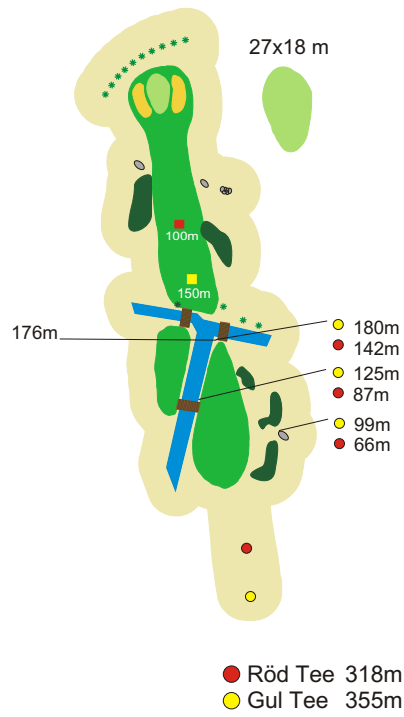

5

Kanalen

Par 4