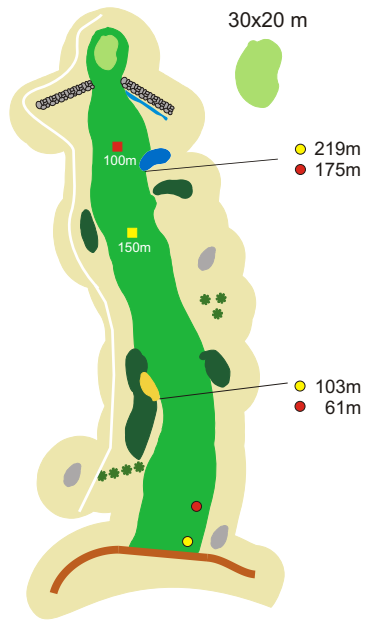

1

Gattet

Par 4

32x14 m

● Röd Tee 287 m

● Gul Tee 330 m

2

Dammhagen

Par 4

● Röd Tee 303m
● Gul Tee 346m

3

Boplatsen

Par 3

26x12 m

4

Utsikten

Dammlyckan

Par 4

8

Hästhagen

Par 4

9

Havrelyckan

Par 4

Dammlyckan

Par 4

17

Hästhagen

Par 4

18

Havrelyckan

Par 4