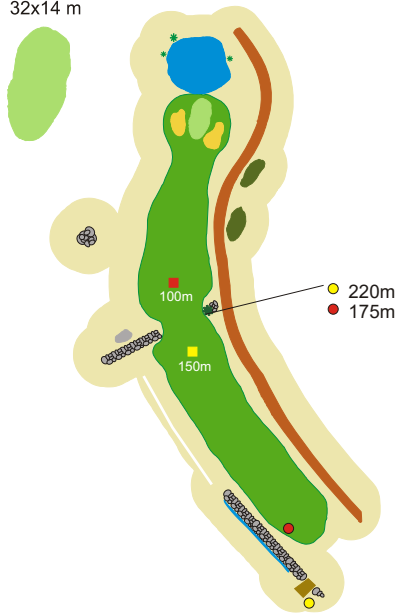

Dammlyckan

Par 4

8

Hästhagen

Par 4

9

Havrelyckan

Par 4

10

Gattet

Par 4

32x14 m

● Röd Tee 306m
● Gul Tee 350m

11

Dammhagen

Par 5

12

Boplatsen

Par 3

26x12 m

● 58m
● 58m

● Röd Tee 93 m
● Gul Tee 93 m

13

Utsikten

Dammlyckan

Par 4

17

Hästhagen

Par 4

18

Havrelyckan

Par 4