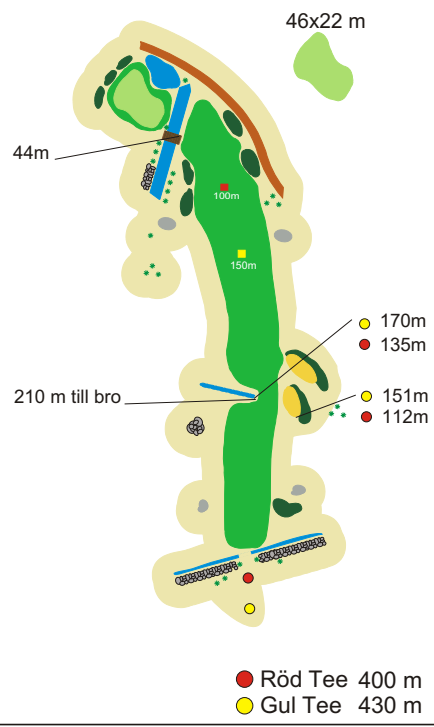

10

Gattet

Par 4

32x14 m

● Röd Tee 306m
● Gul Tee 350m

11

Dammhagen

Par 5

12

Boplatsen

Par 3

26x12 m

● 58m
● 58m

● Röd Tee 93 m
● Gul Tee 93 m

13

Utsikten

Par 5

14

Kanalen

Par 4

15

Ringaren

Par 3

16

Dammlyckan

Par 4

17

Hästhagen

Par 4

18

Havrelyckan

Par 4