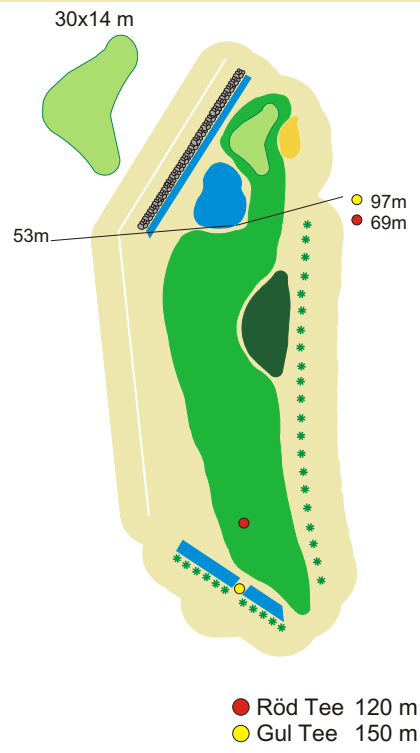

Dammlyckan

Par 4

8

Hästhagen

Par 4

9

Havrelyckan

Par 4

12

Boplatsen

Par 3

26x12 m

● 58m
● 58m

● Röd Tee 93 m
● Gul Tee 93 m

13

Utsikten

Par 5

14

Kanalen

Par 4

15

Ringaren

Par 3

16

Dammlyckan

Par 4

17

Hästhagen

Par 4

18

Havrelyckan

Par 4