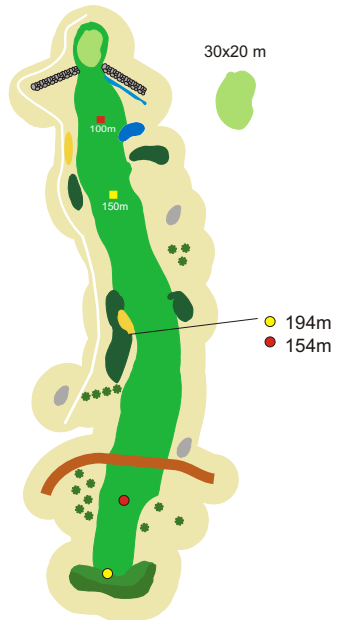

Dammlyckan

Par 4

8

Hästhagen

Par 4

9

Havrelyckan

Par 4

10

Gattet

Par 4

32x14 m

● Röd Tee 306m
● Gul Tee 350m

11

Dammhagen

Par 5

12

Boplatsen

Par 3

26x12 m

● 58m
● 58m

● Röd Tee 93 m
● Gul Tee 93 m

13

Utsikten