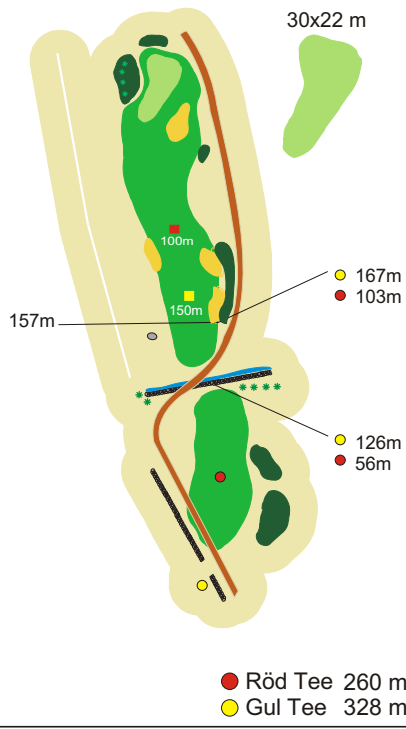

Dammlyckan

Par 4

8

Hästhagen

Par 4

9

Havrelyckan

Par 4

10

Gattet

Par 4

32x14 m

● Röd Tee 306m
● Gul Tee 350m

11

Dammhagen

Par 5

12

Boplatsen

Par 3

26x12 m

● 58m
● 58m

● Röd Tee 93 m
● Gul Tee 93 m

13

Utsikten

Dammlyckan

Par 4

17

Hästhagen

Par 4

18

Havrelyckan

Par 4