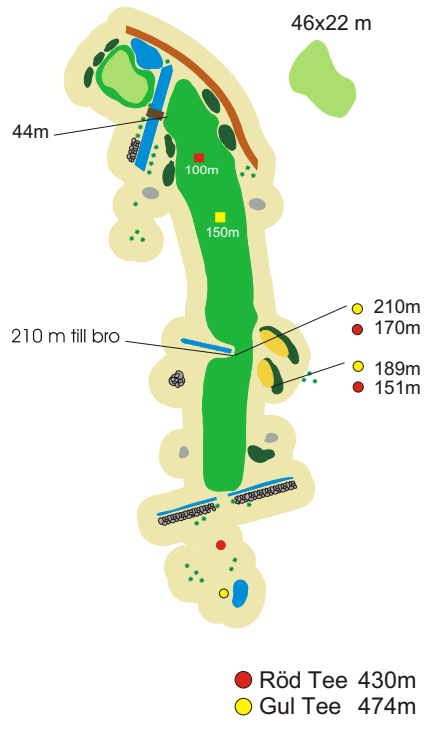

4

Utsikten

Par 5