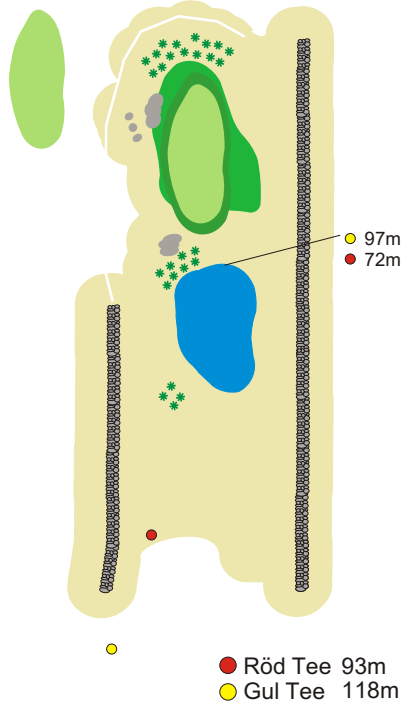

1

Gattet

Par 4

32x14 m

● Röd Tee 287 m

● Gul Tee 330 m

2

Dammhagen

Par 4

● Röd Tee 303m
● Gul Tee 346m

3

Boplatsen

Par 3

26x12 m

4

Utsikten

Par 5

5

Kanalen

Par 4

6

Ringaren

Par 4

7

Dammlyckan

Par 4

8

Hästhagen

Par 4

9

Havrelyckan

Par 4